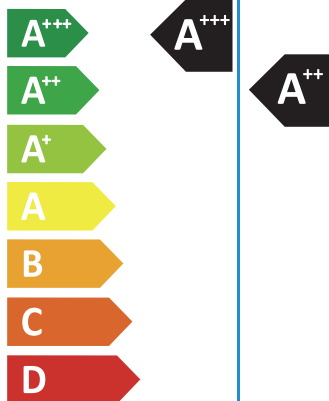

ENERG
енергия · ενεργεια

Midea

GAIA-09HRFN8-I GREY
GAIA-09HRFN8-O

SEER

kW **2,6**
SEER **9,2**
kWh/annum **99**

SCOP

kW	3,1	2,5	X
SCOP	5,3	4,6	X
kWh/annum	819	761	X

54dB