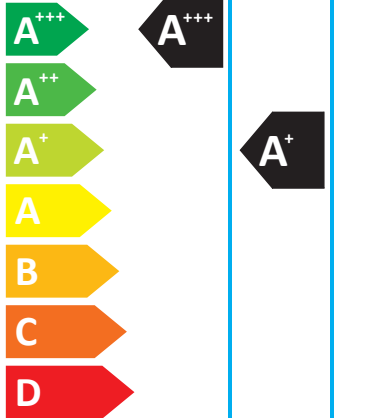

ENERG
енергия · ενεργεια

TOYOTOMI

Model TAG-A18SC
TAN-A18SC

SEER

kW **5,3**
SEER **7,5**
kWh/annum **247**

SCOP

kW	4,7	4,3	X
SCOP	5,7	4,3	X
kWh/annum	1154	1400	X

60dB