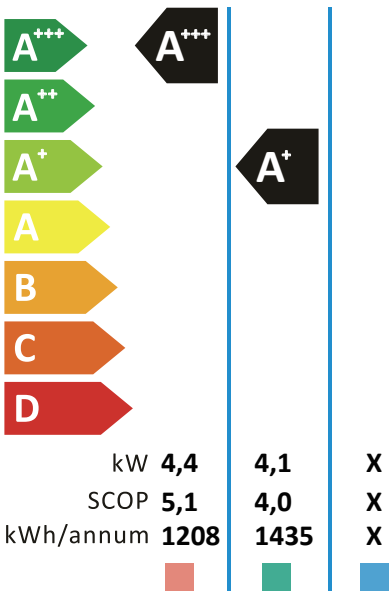

ENERG

енергия · ενεργεια

comfee

AF-18HRFN8X IN 2021
AF-18HRFN8X OU 2021

SEER

kW **5,2**
SEER **7,4**
kWh/annum **247**

SCOP

kW **4,4** 4,1 X
SCOP **5,1** 4,0 X
kWh/annum **1208** 1435 X

56dB

63dB

ENERGIA · ЕНЕРГИЯ · ΕΝΕΡΓΕΙΑ · ENERGIJA · ENERGY · ENERGIE · ENERGI

626/2011