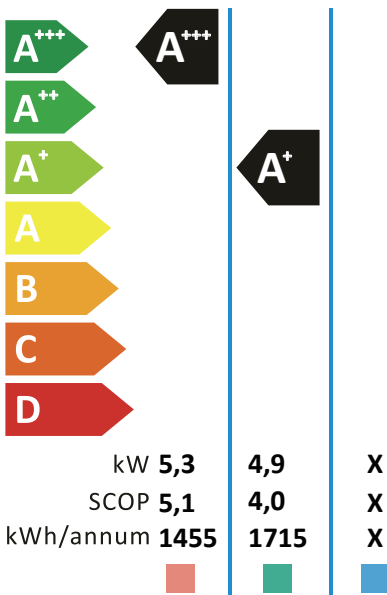

ENERG

енергия · ενέργεια

Midea

AG1-24NXD0-I
AG1-24N8D0-O

SEER

kW **7,0**
SEER **6,4**
kWh/annum **383**

SCOP

62 dB

67 dB

ENERGIA · ЕНЕРГИЯ · ΕΝΕΡΓΕΙΑ · ENERGIJA · ENERGY · ENERGIE · ENERGI

626/2011